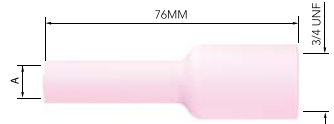

Efficiency: 180A DC, 125A / AC 35% Duty Cycle

**Compatible Machines:** It is suitable for air cooled TIG welding machines.

Product Code	Product Description
6051900083	GeKaMac WP 26 Air-Cooled TIG Torch 4mt
6051900084	GeKaMac WP 26 Air-Cooled TIG Torch 8mt
6051900081	GeKaMac WP 26 Air-Cooled TIG Torch 4mt (Leather Sheath)
6051900082	GeKaMac WP 26 Air-Cooled TIG Torch 8mt (Leather Sheath)
6052000169	GeKaMac 10 N 23 Collet (17/18/26) 1.6mm
6052000171	GeKaMac 10 N 23M Collet (17/18/26) 2.0mm
1052000002	GeKaMac 10 N 24 Collet (17/18/26) 2.4mm
6052000174	GeKaMac 10 N 25 Collet (17/18/26) 3.2mm
6052000669	GeKaMac 54 N 20 Collet (17/18/26) 4.0mm
6052000176	GeKaMac 10 N 31 Collet Body (17/18/26) 1.6mm
6052000178	GeKaMac 10 N 31 Collet Body (17/18/26) 2.0mm
1052000004	GeKaMac 10 N 32 Collet Body (17/18/26) 2.4mm
6052000181	GeKaMac 10 N 28 Collet Body (17/18/26) 3.2mm
6052000670	GeKaMac 406488 Collet Body (17/18/26) 4.0mm
6052000183	GeKaMac 57 Y 04 Short Clamp (17/18/26)
6052000575	GeKaMac 57 Y 03 Medium Clamp (17/18/26)
6052000184	GeKaMac 57 Y 02 Long Clamp (17/18/26)
6052000255	GeKaMac 10 N 50 Ceramic Nozzle No:4
1052000006	GeKaMac 10 N 49 Ceramic Nozzle No:5
1052000007	GeKaMac 10 N 48 Ceramic Nozzle No:6
6052000258	GeKaMac 10 N 47 Ceramic Nozzle No:7
6052000259	GeKaMac 10 N 46 Ceramic Nozzle No:8
6052000254	GeKaMac 10 N 45 Ceramic Nozzle No:10
6052000265	GeKaMac 54 N 17 Ceramic Nozzle No:5 Round
6052000267	GeKaMac 54 N 16 Ceramic Nozzle No:6 Round
6052000270	GeKaMac 54 N 15 Ceramic Nozzle No:7 Round
6052000273	GeKaMac 54 N 14 Ceramic Nozzle No:8 Round
6052000667	GeKaMac 54 N 17L Ceramic Nozzle No:6 Long
6052000666	GeKaMac 54 N 16L Ceramic Nozzle No:6 Long
6052000665	GeKaMac 54 N 15L Ceramic Nozzle No:6 Long
6052000275	GeKaMac 57 N 74 Ceramic Nozzle No:8 Wide Round
6052000261	GeKaMac 53 N 88 Ceramic Nozzle No:10 Wide Round
6052000262	GeKaMac 53 N 87 Ceramic Nozzle No:12 Wide Round
6052000187	GeKaMac Gas Lens (17/18/26) 2.4mm
6052000190	GeKaMac Gas Lens (17/18/26) 3.2mm
6052000186	GeKaMac Gas Lens - Large (17/18/26) 2.4mm
6052000189	GeKaMac Gas Lens - Large (17/18/26) 3.2mm
6052000570	GeKaMac WP 26 TIG Torch Neck (Pneumatic)