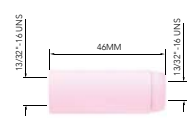

Efficiency: 180A DC, 125A / AC 35% Duty Cycle

**Compatible Machines:** It is suitable for air cooled TIG welding machines.

Product Code	Product Description
6051900083	GeKaMac WP 26 Air-Cooled TIG Torch 4mt
6051900084	GeKaMac WP 26 Air-Cooled TIG Torch 8mt
6051900081	GeKaMac WP 26 Air-Cooled TIG Torch 4mt (Leather Sheath)
6051900082	GeKaMac WP 26 Air-Cooled TIG Torch 8mt (Leather Sheath)
6052000169	GeKaMac 10 N 23 Collet (17/18/26) 1.6mm
6052000171	GeKaMac 10 N 23M Collet (17/18/26) 2.0mm
1052000002	GeKaMac 10 N 24 Collet (17/18/26) 2.4mm
6052000174	GeKaMac 10 N 25 Collet (17/18/26) 3.2mm
6052000669	GeKaMac 54 N 20 Collet (17/18/26) 4.0mm
6052000176	GeKaMac 10 N 31 Collet Body (17/18/26) 1.6mm
6052000178	GeKaMac 10 N 31 Collet Body (17/18/26) 2.0mm
1052000004	GeKaMac 10 N 32 Collet Body (17/18/26) 2.4mm
6052000181	GeKaMac 10 N 28 Collet Body (17/18/26) 3.2mm
6052000670	GeKaMac 406488 Collet Body (17/18/26) 4.0mm
6052000183	GeKaMac 57 Y 04 Short Clamp (17/18/26)
6052000575	GeKaMac 57 Y 03 Medium Clamp (17/18/26)
6052000184	GeKaMac 57 Y 02 Long Clamp (17/18/26)
6052000255	GeKaMac 10 N 50 Ceramic Nozzle No:4
1052000006	GeKaMac 10 N 49 Ceramic Nozzle No:5
1052000007	GeKaMac 10 N 48 Ceramic Nozzle No:6
6052000258	GeKaMac 10 N 47 Ceramic Nozzle No:7
6052000259	GeKaMac 10 N 46 Ceramic Nozzle No:8
6052000254	GeKaMac 10 N 45 Ceramic Nozzle No:10
6052000265	GeKaMac 54 N 17 Ceramic Nozzle No:5 Round
6052000267	GeKaMac 54 N 16 Ceramic Nozzle No:6 Round
6052000270	GeKaMac 54 N 15 Ceramic Nozzle No:7 Round
6052000273	GeKaMac 54 N 14 Ceramic Nozzle No:8 Round
6052000667	GeKaMac 54 N 17L Ceramic Nozzle No:6 Long
6052000666	GeKaMac 54 N 16L Ceramic Nozzle No:6 Long
6052000665	GeKaMac 54 N 15L Ceramic Nozzle No:6 Long
6052000275	GeKaMac 57 N 74 Ceramic Nozzle No:8 Wide Round
6052000261	GeKaMac 53 N 88 Ceramic Nozzle No:10 Wide Round
6052000262	GeKaMac 53 N 87 Ceramic Nozzle No:12 Wide Round
6052000187	GeKaMac Gas Lens (17/18/26) 2.4mm
6052000190	GeKaMac Gas Lens (17/18/26) 3.2mm
6052000186	GeKaMac Gas Lens - Large (17/18/26) 2.4mm
6052000189	GeKaMac Gas Lens - Large (17/18/26) 3.2mm
6052000570	GeKaMac WP 26 TIG Torch Neck (Pneumatic)