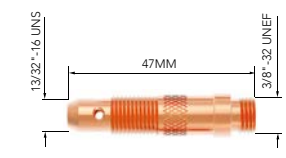

Efficiency: 180A DC, 125A / AC 35% Duty Cycle

**Compatible Machines:** It is suitable for air cooled TIG welding machines.

Product Code	Product Description
6051900083	GeKaMac WP 26 Air-Cooled TIG Torch 4mt
6051900084	GeKaMac WP 26 Air-Cooled TIG Torch 8mt
6051900081	GeKaMac WP 26 Air-Cooled TIG Torch 4mt (Leather Sheath)
6051900082	GeKaMac WP 26 Air-Cooled TIG Torch 8mt (Leather Sheath)
6052000169	GeKaMac 10 N 23 Collet (17/18/26) 1.6mm
6052000171	GeKaMac 10 N 23M Collet (17/18/26) 2.0mm
1052000002	GeKaMac 10 N 24 Collet (17/18/26) 2.4mm
6052000174	GeKaMac 10 N 25 Collet (17/18/26) 3.2mm
6052000669	GeKaMac 54 N 20 Collet (17/18/26) 4.0mm
6052000176	GeKaMac 10 N 31 Collet Body (17/18/26) 1.6mm
6052000178	GeKaMac 10 N 31 Collet Body (17/18/26) 2.0mm
1052000004	GeKaMac 10 N 32 Collet Body (17/18/26) 2.4mm
6052000181	GeKaMac 10 N 28 Collet Body (17/18/26) 3.2mm
6052000670	GeKaMac 406488 Collet Body (17/18/26) 4.0mm
6052000183	GeKaMac 57 Y 04 Short Clamp (17/18/26)
6052000575	GeKaMac 57 Y 03 Medium Clamp (17/18/26)
6052000184	GeKaMac 57 Y 02 Long Clamp (17/18/26)
6052000255	GeKaMac 10 N 50 Ceramic Nozzle No:4
1052000006	GeKaMac 10 N 49 Ceramic Nozzle No:5
1052000007	GeKaMac 10 N 48 Ceramic Nozzle No:6
6052000258	GeKaMac 10 N 47 Ceramic Nozzle No:7
6052000259	GeKaMac 10 N 46 Ceramic Nozzle No:8
6052000254	GeKaMac 10 N 45 Ceramic Nozzle No:10
6052000265	GeKaMac 54 N 17 Ceramic Nozzle No:5 Round
6052000267	GeKaMac 54 N 16 Ceramic Nozzle No:6 Round
6052000270	GeKaMac 54 N 15 Ceramic Nozzle No:7 Round
6052000273	GeKaMac 54 N 14 Ceramic Nozzle No:8 Round
6052000667	GeKaMac 54 N 17L Ceramic Nozzle No:6 Long
6052000666	GeKaMac 54 N 16L Ceramic Nozzle No:6 Long
6052000665	GeKaMac 54 N 15L Ceramic Nozzle No:6 Long
6052000275	GeKaMac 57 N 74 Ceramic Nozzle No:8 Wide Round
6052000261	GeKaMac 53 N 88 Ceramic Nozzle No:10 Wide Round
6052000262	GeKaMac 53 N 87 Ceramic Nozzle No:12 Wide Round
6052000187	GeKaMac Gas Lens (17/18/26) 2.4mm
6052000190	GeKaMac Gas Lens (17/18/26) 3.2mm
6052000186	GeKaMac Gas Lens - Large (17/18/26) 2.4mm
6052000189	GeKaMac Gas Lens - Large (17/18/26) 3.2mm
6052000570	GeKaMac WP 26 TIG Torch Neck (Pneumatic)