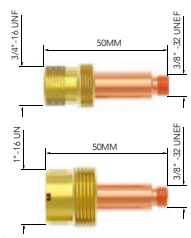

Efficiency: 180A DC, 125A / AC 35% Duty Cycle

**Compatible Machines:** It is suitable for air cooled TIG welding machines.

Product Code	Product Description
6051900083	GeKaMac WP 26 Air-Cooled TIG Torch 4mt
6051900084	GeKaMac WP 26 Air-Cooled TIG Torch 8mt
6051900081	GeKaMac WP 26 Air-Cooled TIG Torch 4mt (Leather Sheath)
6051900082	GeKaMac WP 26 Air-Cooled TIG Torch 8mt (Leather Sheath)
6052000169	GeKaMac 10 N 23 Collet (17/18/26) 1.6mm
6052000171	GeKaMac 10 N 23M Collet (17/18/26) 2.0mm
1052000002	GeKaMac 10 N 24 Collet (17/18/26) 2.4mm
6052000174	GeKaMac 10 N 25 Collet (17/18/26) 3.2mm
6052000669	GeKaMac 54 N 20 Collet (17/18/26) 4.0mm
6052000176	GeKaMac 10 N 31 Collet Body (17/18/26) 1.6mm
6052000178	GeKaMac 10 N 31 Collet Body (17/18/26) 2.0mm
1052000004	GeKaMac 10 N 32 Collet Body (17/18/26) 2.4mm
6052000181	GeKaMac 10 N 28 Collet Body (17/18/26) 3.2mm
6052000670	GeKaMac 406488 Collet Body (17/18/26) 4.0mm
6052000183	GeKaMac 57 Y 04 Short Clamp (17/18/26)
6052000575	GeKaMac 57 Y 03 Medium Clamp (17/18/26)
6052000184	GeKaMac 57 Y 02 Long Clamp (17/18/26)
6052000255	GeKaMac 10 N 50 Ceramic Nozzle No:4
1052000006	GeKaMac 10 N 49 Ceramic Nozzle No:5
1052000007	GeKaMac 10 N 48 Ceramic Nozzle No:6
6052000258	GeKaMac 10 N 47 Ceramic Nozzle No:7
6052000259	GeKaMac 10 N 46 Ceramic Nozzle No:8
6052000254	GeKaMac 10 N 45 Ceramic Nozzle No:10
6052000265	GeKaMac 54 N 17 Ceramic Nozzle No:5 Round
6052000267	GeKaMac 54 N 16 Ceramic Nozzle No:6 Round
6052000270	GeKaMac 54 N 15 Ceramic Nozzle No:7 Round
6052000273	GeKaMac 54 N 14 Ceramic Nozzle No:8 Round
6052000667	GeKaMac 54 N 17L Ceramic Nozzle No:6 Long
6052000666	GeKaMac 54 N 16L Ceramic Nozzle No:6 Long
6052000665	GeKaMac 54 N 15L Ceramic Nozzle No:6 Long
6052000275	GeKaMac 57 N 74 Ceramic Nozzle No:8 Wide Round
6052000261	GeKaMac 53 N 88 Ceramic Nozzle No:10 Wide Round
6052000262	GeKaMac 53 N 87 Ceramic Nozzle No:12 Wide Round
6052000187	GeKaMac Gas Lens (17/18/26) 2.4mm
6052000190	GeKaMac Gas Lens (17/18/26) 3.2mm
6052000186	GeKaMac Gas Lens - Large (17/18/26) 2.4mm
6052000189	GeKaMac Gas Lens - Large (17/18/26) 3.2mm
6052000570	GeKaMac WP 26 TIG Torch Neck (Pneumatic)