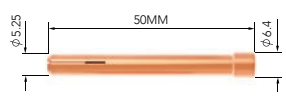

Efficiency: 180A DC, 125A / AC 35% Duty Cycle

**Compatible Machines:** It is suitable for air cooled TIG welding machines.

Product Code	Product Description
6051900083	GeKaMac WP 26 Air-Cooled TIG Torch 4mt
6051900084	GeKaMac WP 26 Air-Cooled TIG Torch 8mt
6051900081	GeKaMac WP 26 Air-Cooled TIG Torch 4mt (Leather Sheath)
6051900082	GeKaMac WP 26 Air-Cooled TIG Torch 8mt (Leather Sheath)
6052000169	GeKaMac 10 N 23 Collet (17/18/26) 1.6mm
6052000171	GeKaMac 10 N 23M Collet (17/18/26) 2.0mm
1052000002	GeKaMac 10 N 24 Collet (17/18/26) 2.4mm
6052000174	GeKaMac 10 N 25 Collet (17/18/26) 3.2mm
6052000669	GeKaMac 54 N 20 Collet (17/18/26) 4.0mm
6052000176	GeKaMac 10 N 31 Collet Body (17/18/26) 1.6mm
6052000178	GeKaMac 10 N 31 Collet Body (17/18/26) 2.0mm
1052000004	GeKaMac 10 N 32 Collet Body (17/18/26) 2.4mm
6052000181	GeKaMac 10 N 28 Collet Body (17/18/26) 3.2mm
6052000670	GeKaMac 406488 Collet Body (17/18/26) 4.0mm
6052000183	GeKaMac 57 Y 04 Short Clamp (17/18/26)
6052000575	GeKaMac 57 Y 03 Medium Clamp (17/18/26)
6052000184	GeKaMac 57 Y 02 Long Clamp (17/18/26)
6052000255	GeKaMac 10 N 50 Ceramic Nozzle No:4
1052000006	GeKaMac 10 N 49 Ceramic Nozzle No:5
1052000007	GeKaMac 10 N 48 Ceramic Nozzle No:6
6052000258	GeKaMac 10 N 47 Ceramic Nozzle No:7
6052000259	GeKaMac 10 N 46 Ceramic Nozzle No:8
6052000254	GeKaMac 10 N 45 Ceramic Nozzle No:10
6052000265	GeKaMac 54 N 17 Ceramic Nozzle No:5 Round
6052000267	GeKaMac 54 N 16 Ceramic Nozzle No:6 Round
6052000270	GeKaMac 54 N 15 Ceramic Nozzle No:7 Round
6052000273	GeKaMac 54 N 14 Ceramic Nozzle No:8 Round
6052000667	GeKaMac 54 N 17L Ceramic Nozzle No:6 Long
6052000666	GeKaMac 54 N 16L Ceramic Nozzle No:6 Long
6052000665	GeKaMac 54 N 15L Ceramic Nozzle No:6 Long
6052000275	GeKaMac 57 N 74 Ceramic Nozzle No:8 Wide Round
6052000261	GeKaMac 53 N 88 Ceramic Nozzle No:10 Wide Round
6052000262	GeKaMac 53 N 87 Ceramic Nozzle No:12 Wide Round
6052000187	GeKaMac Gas Lens (17/18/26) 2.4mm
6052000190	GeKaMac Gas Lens (17/18/26) 3.2mm
6052000186	GeKaMac Gas Lens - Large (17/18/26) 2.4mm
6052000189	GeKaMac Gas Lens - Large (17/18/26) 3.2mm
6052000570	GeKaMac WP 26 TIG Torch Neck (Pneumatic)