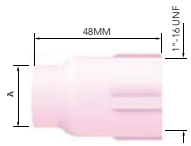

Efficiency: 180A DC, 125A / AC 35% Duty Cycle

**Compatible Machines:** It is suitable for air cooled TIG welding machines.

Product Code	Product Description
6051900083	GeKaMac WP 26 Air-Cooled TIG Torch 4mt
6051900084	GeKaMac WP 26 Air-Cooled TIG Torch 8mt
6051900081	GeKaMac WP 26 Air-Cooled TIG Torch 4mt (Leather Sheath)
6051900082	GeKaMac WP 26 Air-Cooled TIG Torch 8mt (Leather Sheath)
6052000169	GeKaMac 10 N 23 Collet (17/18/26) 1.6mm
6052000171	GeKaMac 10 N 23M Collet (17/18/26) 2.0mm
1052000002	GeKaMac 10 N 24 Collet (17/18/26) 2.4mm
6052000174	GeKaMac 10 N 25 Collet (17/18/26) 3.2mm
6052000669	GeKaMac 54 N 20 Collet (17/18/26) 4.0mm
6052000176	GeKaMac 10 N 31 Collet Body (17/18/26) 1.6mm
6052000178	GeKaMac 10 N 31 Collet Body (17/18/26) 2.0mm
1052000004	GeKaMac 10 N 32 Collet Body (17/18/26) 2.4mm
6052000181	GeKaMac 10 N 28 Collet Body (17/18/26) 3.2mm
6052000670	GeKaMac 406488 Collet Body (17/18/26) 4.0mm
6052000183	GeKaMac 57 Y 04 Short Clamp (17/18/26)
6052000575	GeKaMac 57 Y 03 Medium Clamp (17/18/26)
6052000184	GeKaMac 57 Y 02 Long Clamp (17/18/26)
6052000255	GeKaMac 10 N 50 Ceramic Nozzle No:4
1052000006	GeKaMac 10 N 49 Ceramic Nozzle No:5
1052000007	GeKaMac 10 N 48 Ceramic Nozzle No:6
6052000258	GeKaMac 10 N 47 Ceramic Nozzle No:7
6052000259	GeKaMac 10 N 46 Ceramic Nozzle No:8
6052000254	GeKaMac 10 N 45 Ceramic Nozzle No:10
6052000265	GeKaMac 54 N 17 Ceramic Nozzle No:5 Round
6052000267	GeKaMac 54 N 16 Ceramic Nozzle No:6 Round
6052000270	GeKaMac 54 N 15 Ceramic Nozzle No:7 Round
6052000273	GeKaMac 54 N 14 Ceramic Nozzle No:8 Round
6052000667	GeKaMac 54 N 17L Ceramic Nozzle No:6 Long
6052000666	GeKaMac 54 N 16L Ceramic Nozzle No:6 Long
6052000665	GeKaMac 54 N 15L Ceramic Nozzle No:6 Long
6052000275	GeKaMac 57 N 74 Ceramic Nozzle No:8 Wide Round
6052000261	GeKaMac 53 N 88 Ceramic Nozzle No:10 Wide Round
6052000262	GeKaMac 53 N 87 Ceramic Nozzle No:12 Wide Round
6052000187	GeKaMac Gas Lens (17/18/26) 2.4mm
6052000190	GeKaMac Gas Lens (17/18/26) 3.2mm
6052000186	GeKaMac Gas Lens - Large (17/18/26) 2.4mm
6052000189	GeKaMac Gas Lens - Large (17/18/26) 3.2mm
6052000570	GeKaMac WP 26 TIG Torch Neck (Pneumatic)