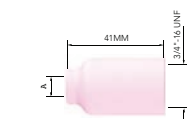

Efficiency: 180A DC, 125A / AC 35% Duty Cycle

**Compatible Machines:** It is suitable for air cooled TIG welding machines.

Product Code	Product Description
6051900083	GeKaMac WP 26 Air-Cooled TIG Torch 4mt
6051900084	GeKaMac WP 26 Air-Cooled TIG Torch 8mt
6051900081	GeKaMac WP 26 Air-Cooled TIG Torch 4mt (Leather Sheath)
6051900082	GeKaMac WP 26 Air-Cooled TIG Torch 8mt (Leather Sheath)
6052000169	GeKaMac 10 N 23 Collet (17/18/26) 1.6mm
6052000171	GeKaMac 10 N 23M Collet (17/18/26) 2.0mm
1052000002	GeKaMac 10 N 24 Collet (17/18/26) 2.4mm
6052000174	GeKaMac 10 N 25 Collet (17/18/26) 3.2mm
6052000669	GeKaMac 54 N 20 Collet (17/18/26) 4.0mm
6052000176	GeKaMac 10 N 31 Collet Body (17/18/26) 1.6mm
6052000178	GeKaMac 10 N 31 Collet Body (17/18/26) 2.0mm
1052000004	GeKaMac 10 N 32 Collet Body (17/18/26) 2.4mm
6052000181	GeKaMac 10 N 28 Collet Body (17/18/26) 3.2mm
6052000670	GeKaMac 406488 Collet Body (17/18/26) 4.0mm
6052000183	GeKaMac 57 Y 04 Short Clamp (17/18/26)
6052000575	GeKaMac 57 Y 03 Medium Clamp (17/18/26)
6052000184	GeKaMac 57 Y 02 Long Clamp (17/18/26)
6052000255	GeKaMac 10 N 50 Ceramic Nozzle No:4
1052000006	GeKaMac 10 N 49 Ceramic Nozzle No:5
1052000007	GeKaMac 10 N 48 Ceramic Nozzle No:6
6052000258	GeKaMac 10 N 47 Ceramic Nozzle No:7
6052000259	GeKaMac 10 N 46 Ceramic Nozzle No:8
6052000254	GeKaMac 10 N 45 Ceramic Nozzle No:10
6052000265	GeKaMac 54 N 17 Ceramic Nozzle No:5 Round
6052000267	GeKaMac 54 N 16 Ceramic Nozzle No:6 Round
6052000270	GeKaMac 54 N 15 Ceramic Nozzle No:7 Round
6052000273	GeKaMac 54 N 14 Ceramic Nozzle No:8 Round
6052000667	GeKaMac 54 N 17L Ceramic Nozzle No:6 Long
6052000666	GeKaMac 54 N 16L Ceramic Nozzle No:6 Long
6052000665	GeKaMac 54 N 15L Ceramic Nozzle No:6 Long
6052000275	GeKaMac 57 N 74 Ceramic Nozzle No:8 Wide Round
6052000261	GeKaMac 53 N 88 Ceramic Nozzle No:10 Wide Round
6052000262	GeKaMac 53 N 87 Ceramic Nozzle No:12 Wide Round
6052000187	GeKaMac Gas Lens (17/18/26) 2.4mm
6052000190	GeKaMac Gas Lens (17/18/26) 3.2mm
6052000186	GeKaMac Gas Lens - Large (17/18/26) 2.4mm
6052000189	GeKaMac Gas Lens - Large (17/18/26) 3.2mm
6052000570	GeKaMac WP 26 TIG Torch Neck (Pneumatic)